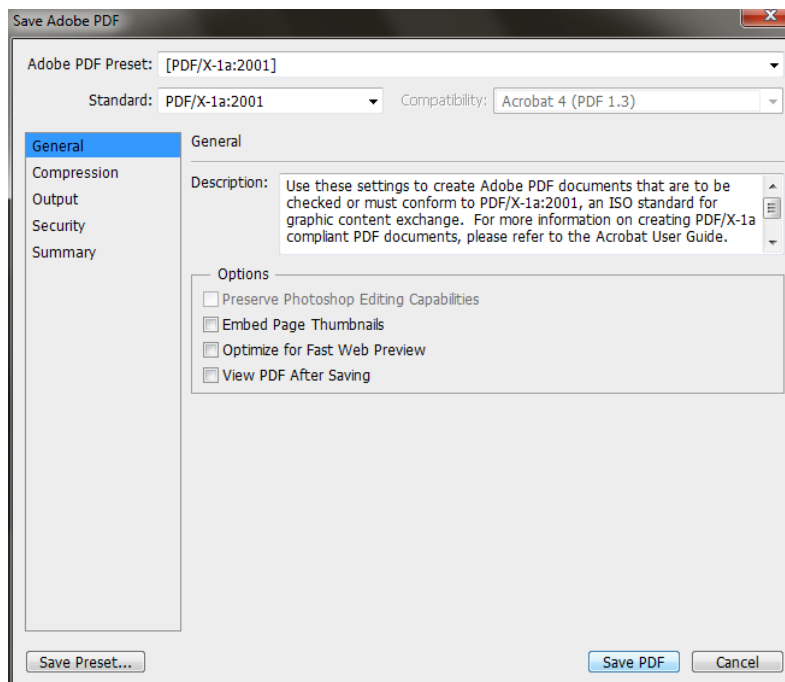

PDF-ks salvestamisel palume valida **PDF/X-1a:2001 või 2003**

Juhime tähelepanu asjaolule, et suur hulk Pantone Solid Coated lehvikus näidatud toone ei ole neljavärvitrükis teostatavad.

Et saavutada võimalikult täpset tooni, soovime saata PMS (Pantone) kood e-postiga.

Fototrüki kvaliteeti nõudvate trükiste puhul võib trükifaili kujundada RGB värviruumis ja salvestada tiff, jpg, pdf.

Failide saatmine

Suuremate failide saatmiseks võite kasutada

- WeTransfer (kuni 2 GB). www.wetransfer.com/
- Dropbox-i www.dropbox.com
- Laadida trükifailid üles FTP serverisse <ftp://sn12.zone.eu>.
  - Kasutajanimi: ftp.lipuvabrik.ee
  - Parool: 25dHuH

Laadige failid lihtsalt serverisse ja saatke vastav informatsioon (failinimi) oma kontaktisikule.

Oluline:

- Ärge kasutage failinimeses täpitähti
- Ärge kasutage bleedit. Meie paneme õmblusvarud ise või küsige need meie käest.
- Ärge kasutage trükifaili valmistamiseks MS Office tarkvara, neid faile me ei aktsepteeri
- Fondid peavad olema kurvitud

Kui meie poolt soovitud nõuded ei ole täidetud, siis ei võta Lipuvabrik vastutust võimalike pretensioonide eest.